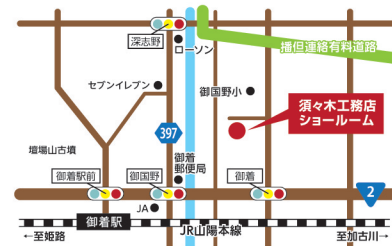

オープニングイベント

3/25・26 4/1・2 10:00~17:00

全日共に素敵なプレゼントをご用意

4/1(土)
移動カフェ&
クレープ
ヒーローズ
カフェ

4/2(日)
生地はサック
大人女子に好評
カモの
タルト屋さん

建設業/兵庫県知事(特-27)第454637号 建築士事務所(一級)第01A02665号

株式会社 須々木工務店

<ショールーム> 〒671-0232 姫路市御国野町御着1048-3
営業時間/10:00~17:00